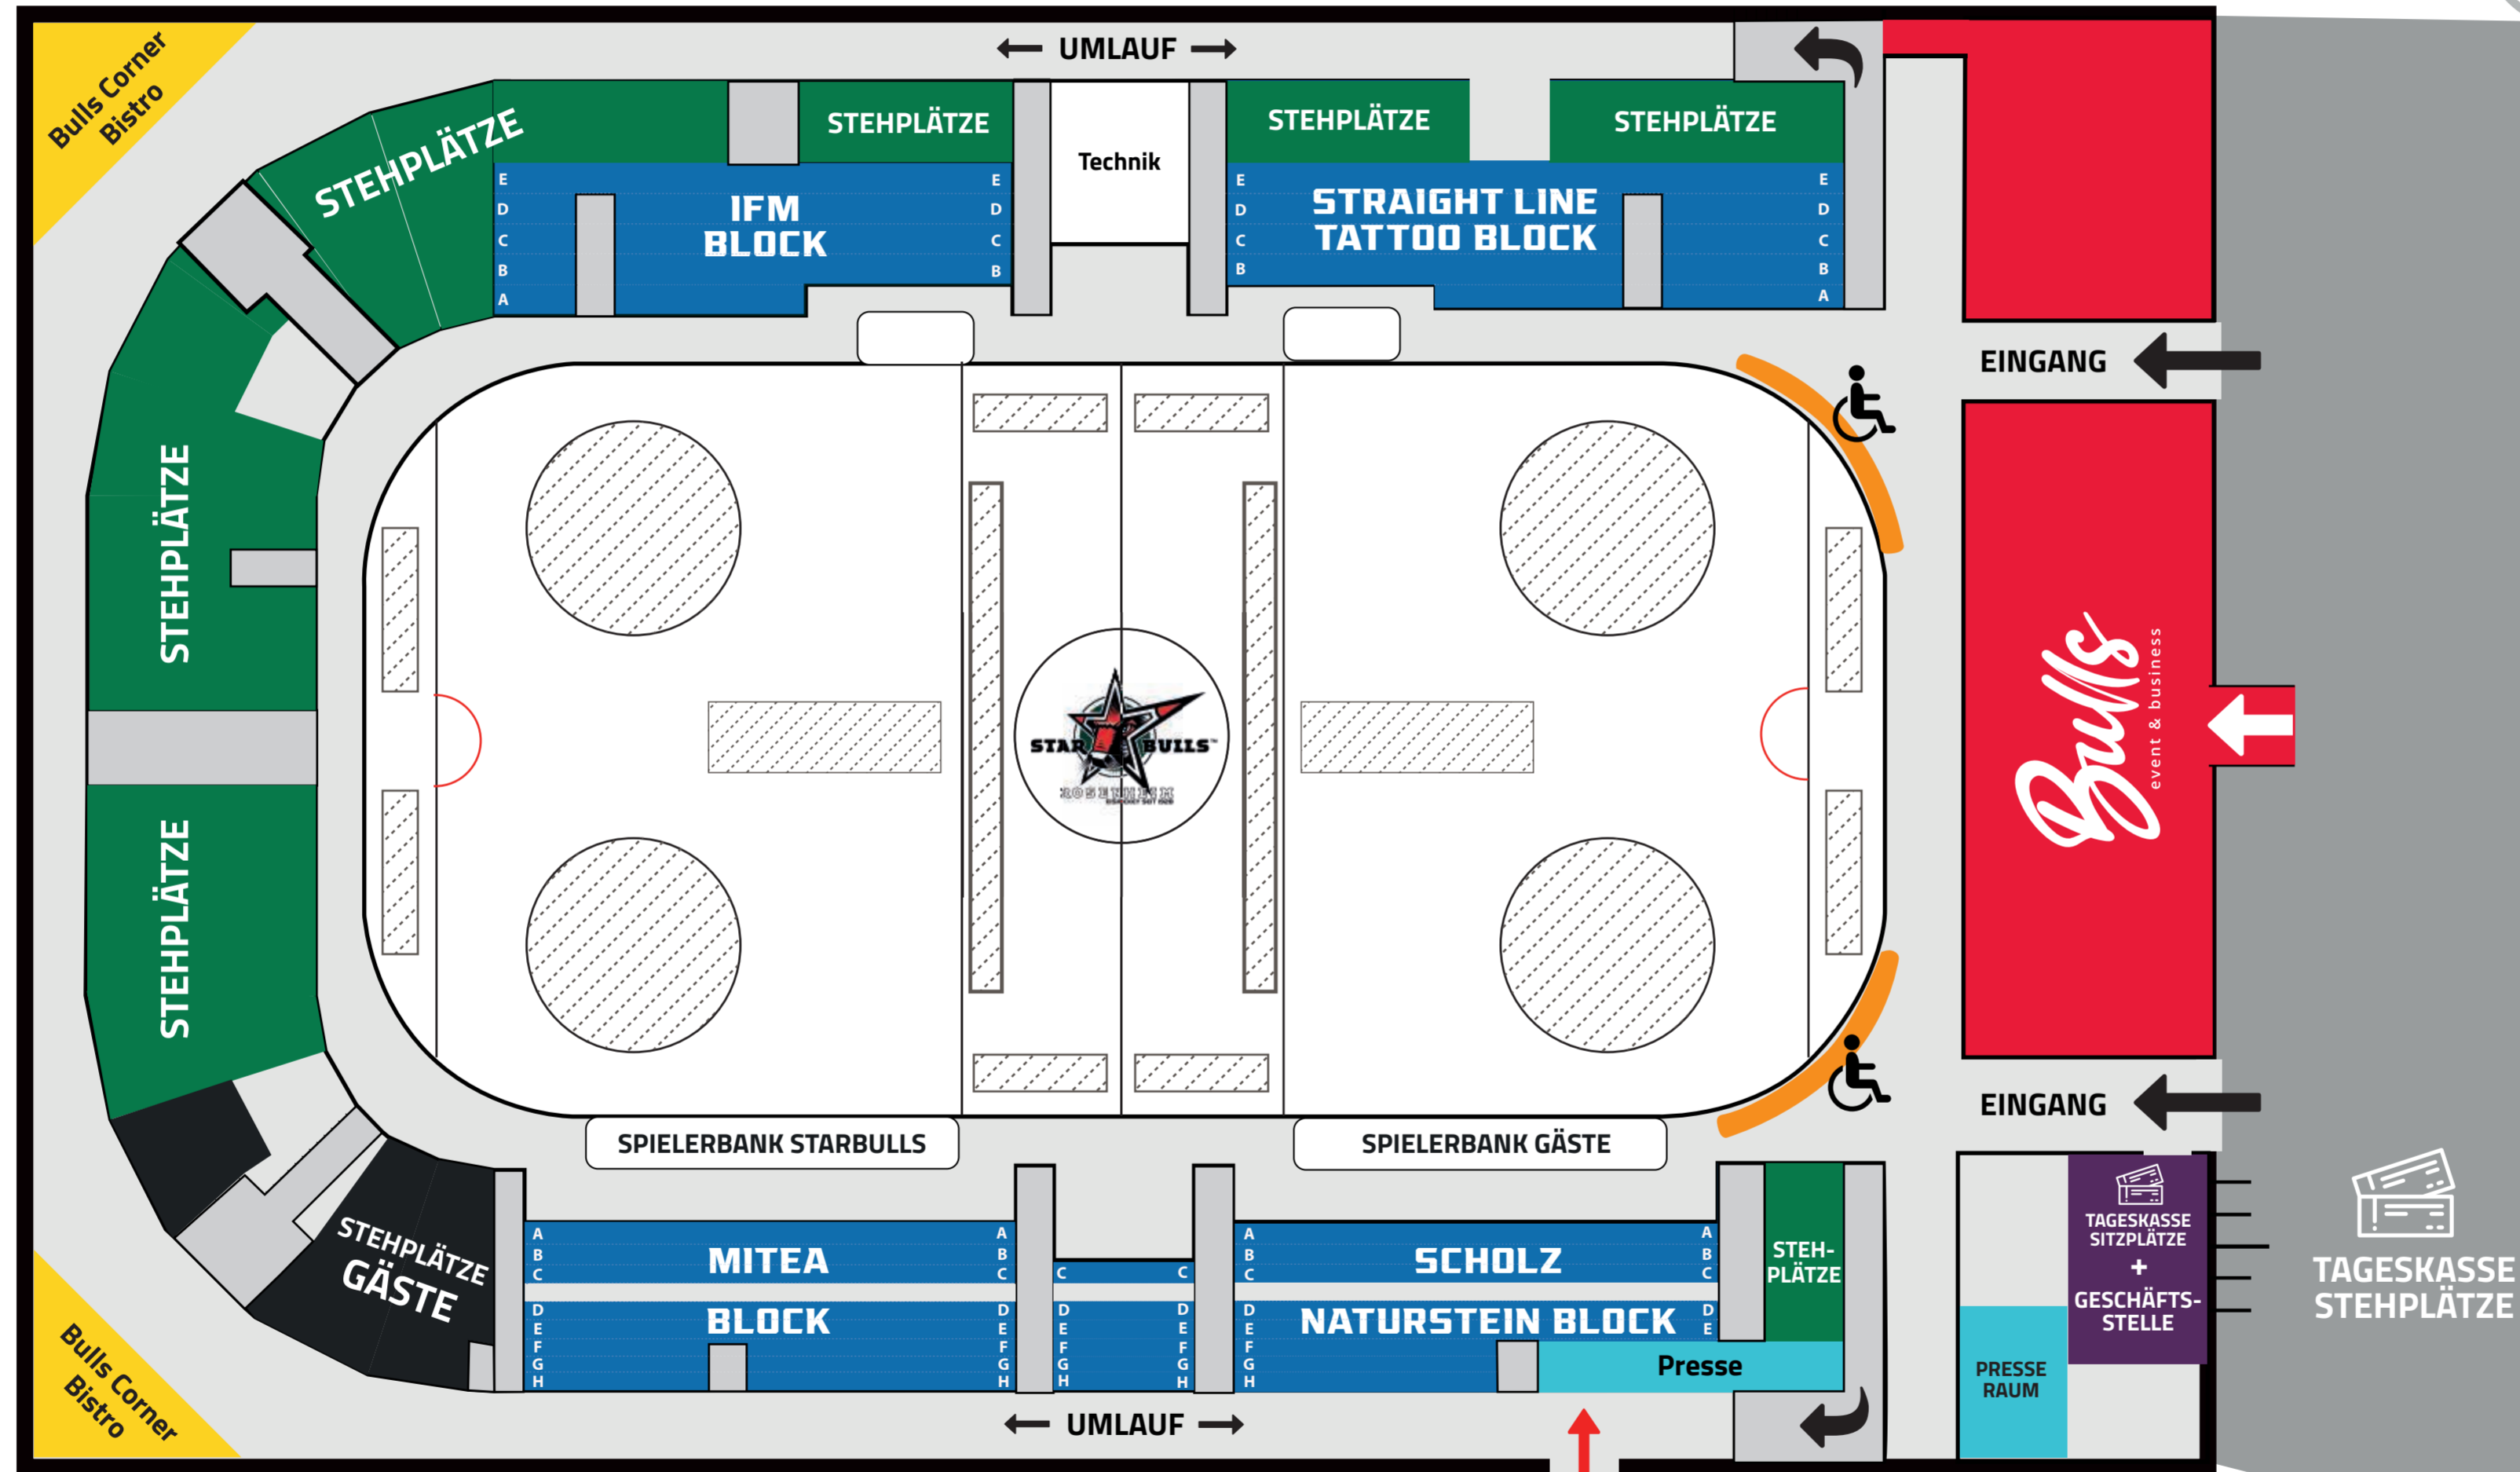

ROFA-STADION ROSENHEIM

Jahnstraße 28, 83022 Rosenheim

- STEHPLÄTZE
- STEHPLÄTZE GÄSTE
- SITZBLÖCKE
- BULLS LOUNGE
- BARRIEREFREIE PLÄTZE
- GESCHÄFTSSTELLE
- KIOSK

Jahnstraße

Parkplatz
Bulls Lounge

Brianconstraße

Mangfall

EINGANG FANTREFF

Bulls28